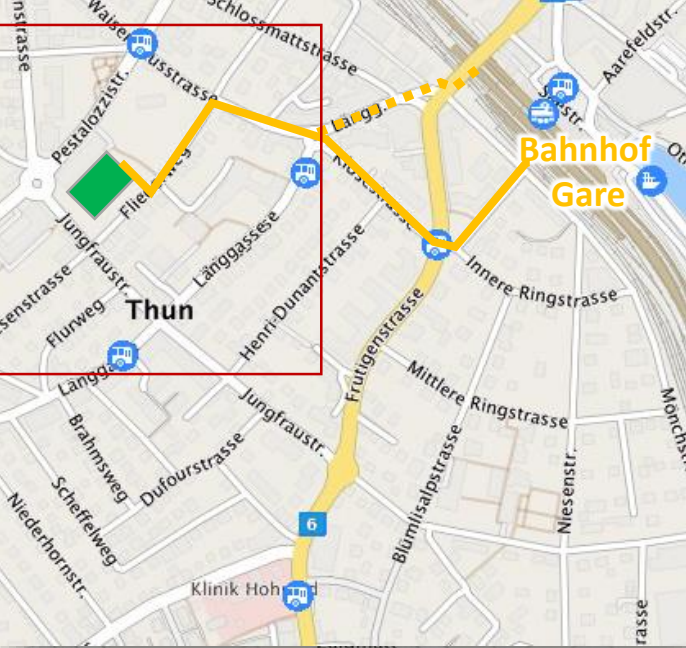

Willkommen in Thun Bienvenue à Thoune

Pestalozzi

Pe

**Eiger
Rugby**

10' zum Bahnhof
10' à la gare

Pestalozzistrasse 17
3600 Thun

Länggasse

Lä